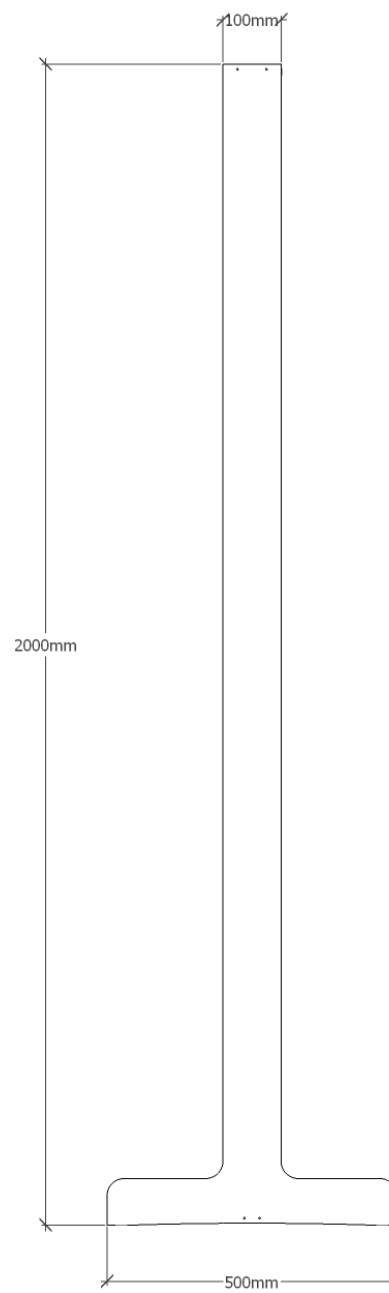

  
**ALTEREGO**  
WWW.ALTEREGO-DESIGN.COM

\* Possibilité d'adaptations des dimensions sur demande

modèle D  
«200x100 transparent»

 **Playwall**  
**MCB**  
made in Belgium

  
**ALTEREGO**  
WWW.ALTEREGO-DESIGN.COM