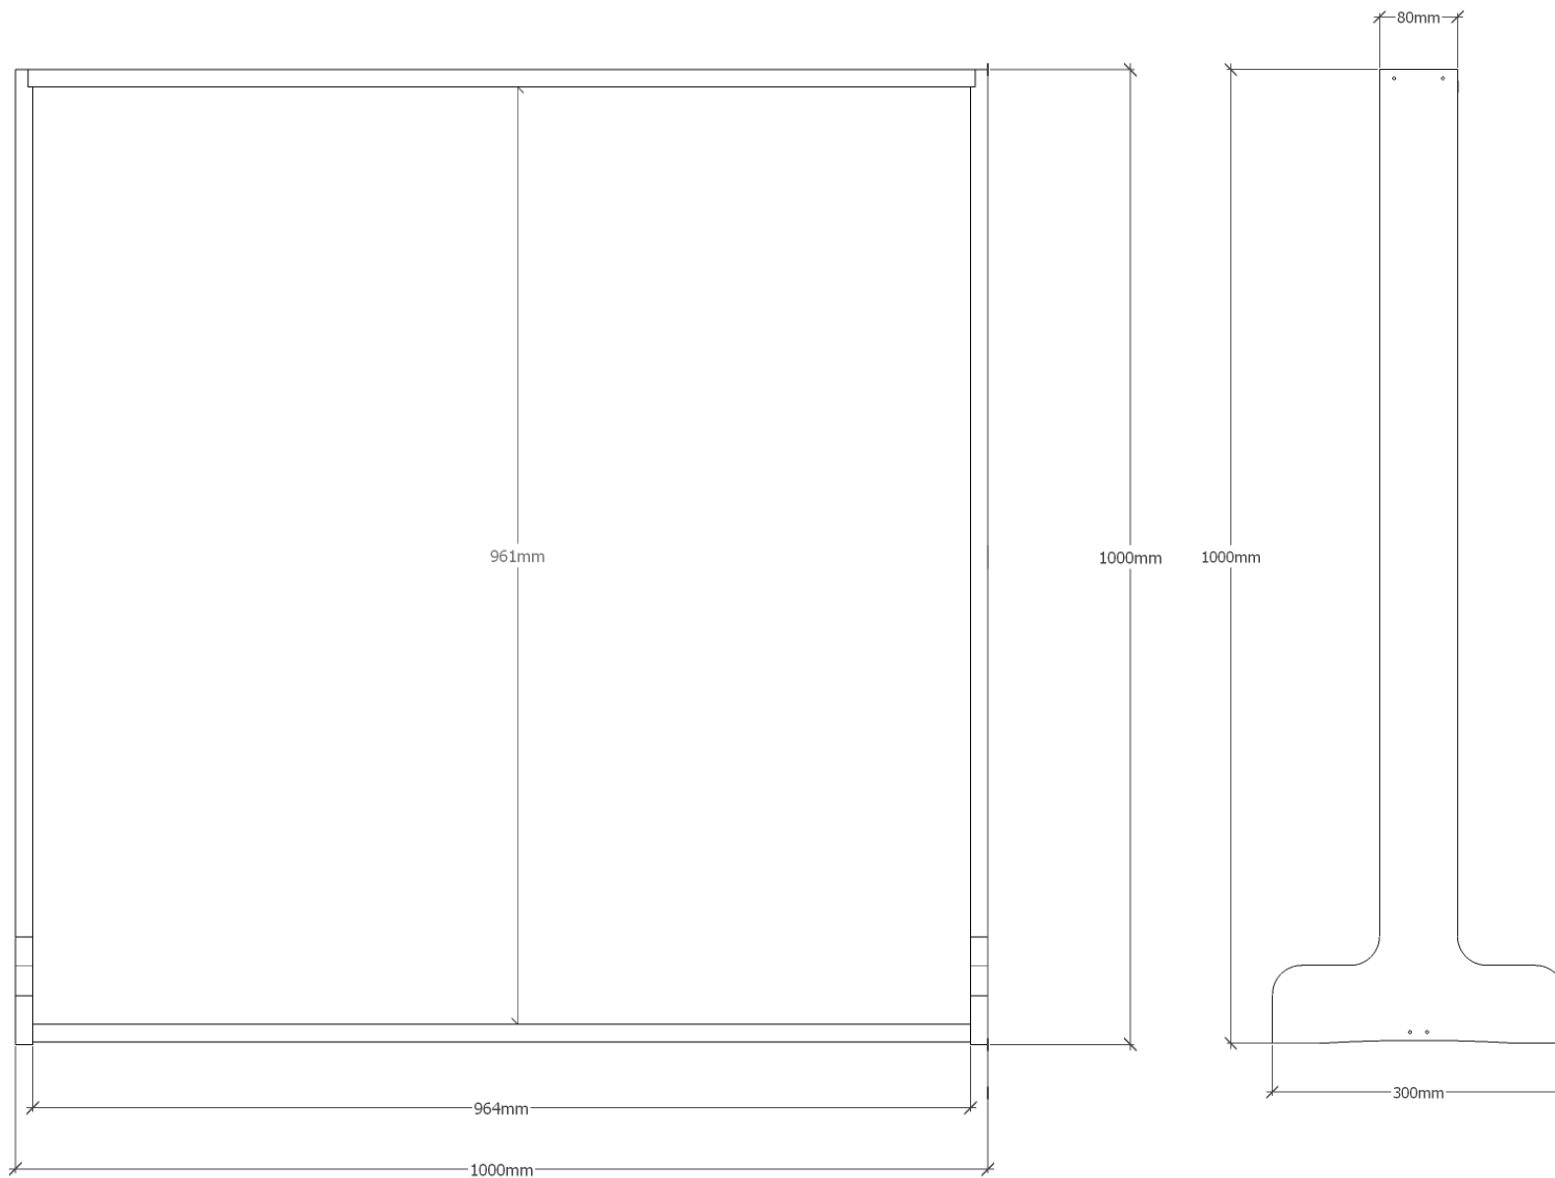

Playwall
MCB
made in Belgium

ALTEREGO
WWW.ALTEREGO-DESIGN.COM

* Possibilité d'adaptations des dimensions sur demande