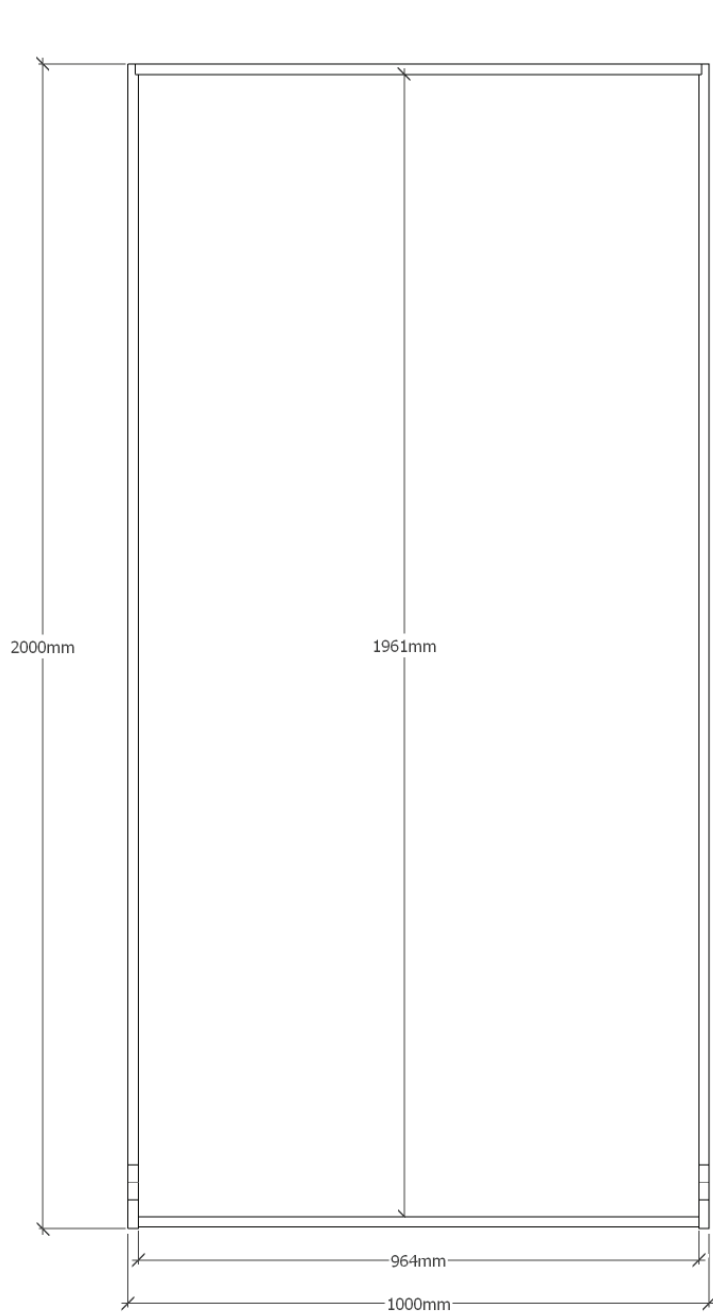

  
**ALTEREGO**  
WWW.ALTEREGO-DESIGN.COM

\* Possibilité d'adaptations des dimensions sur demande

modèle D  
«200x100 transparent»

 **Playwall**  
**MCB**  
made in Belgium

  
**ALTEREGO**  
WWW.ALTEREGO-DESIGN.COM

modèle D  
«200x100 transparent»

 **Playwall**  
**MCB**  
made in Belgium

  
**ALTEREGO**  
WWW.ALTEREGO-DESIGN.COM

\* Possibilité d'adaptations des dimensions sur demande

modèle D  
«200x100 transparent»