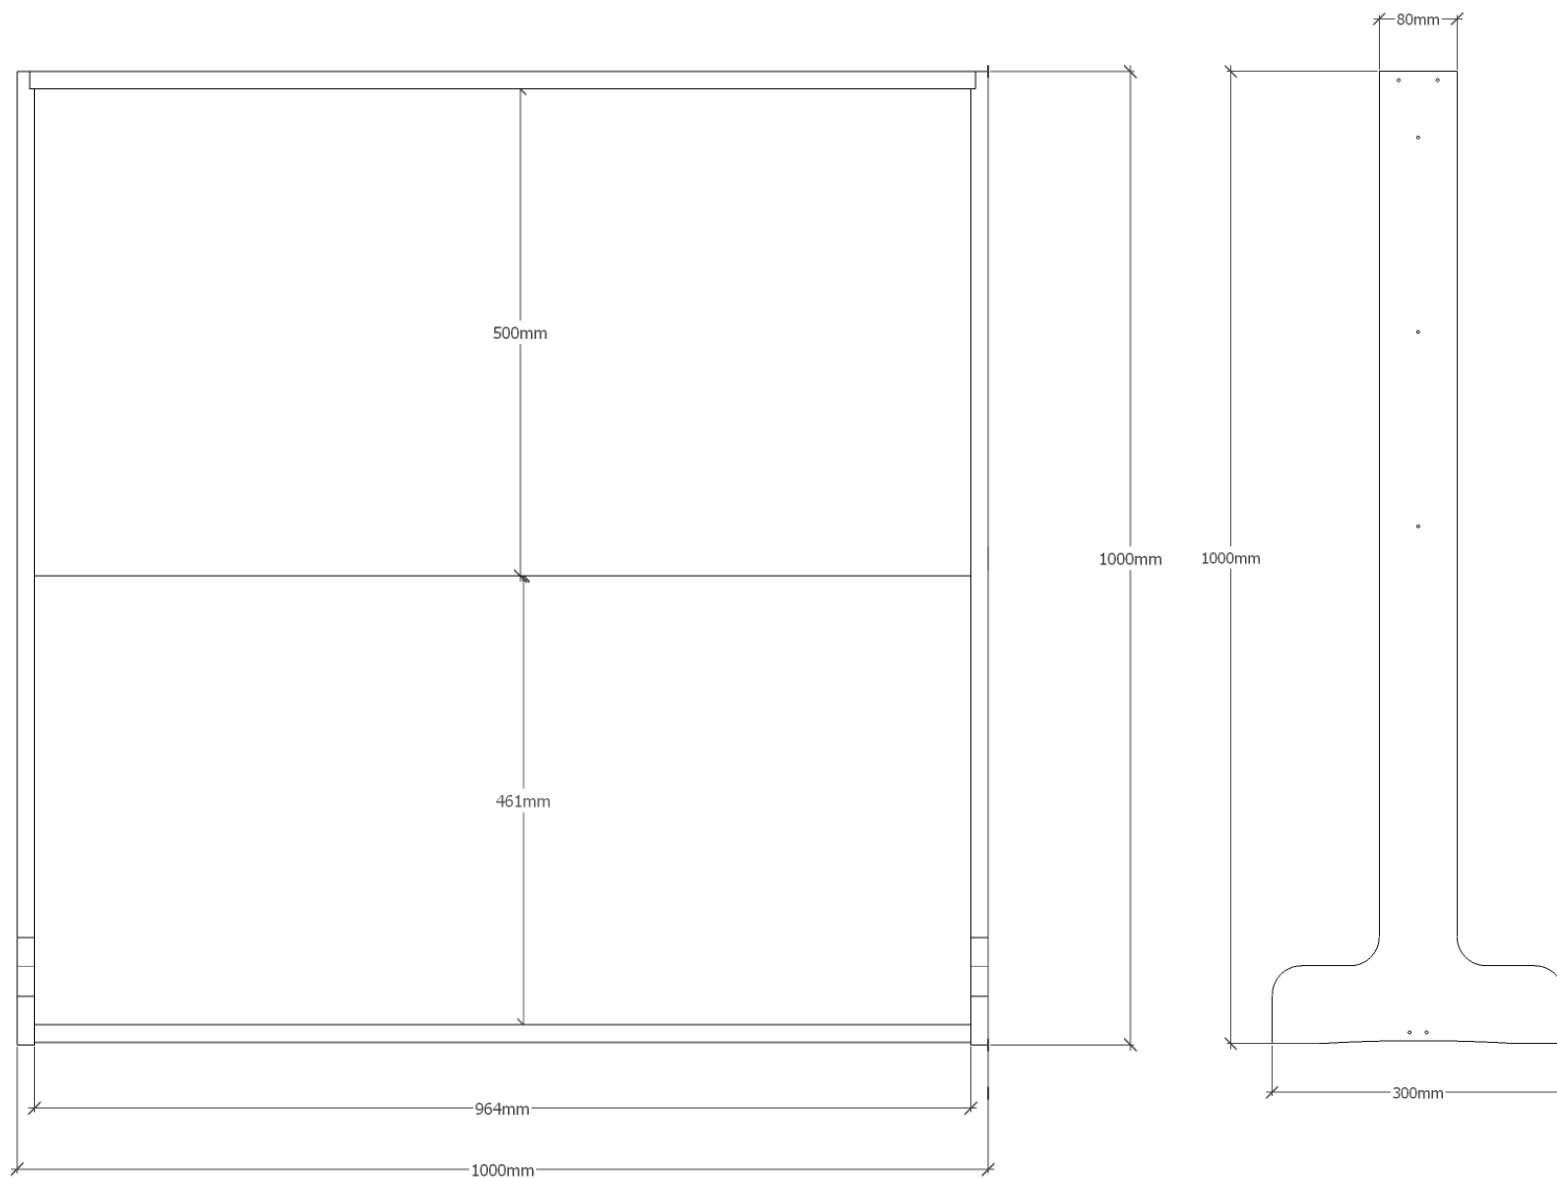

Playwall
MCB
made in Belgium

ALTEREGO
WWW.ALTEREGO-DESIGN.COM

* Possibilité d'adaptations des dimensions sur demande