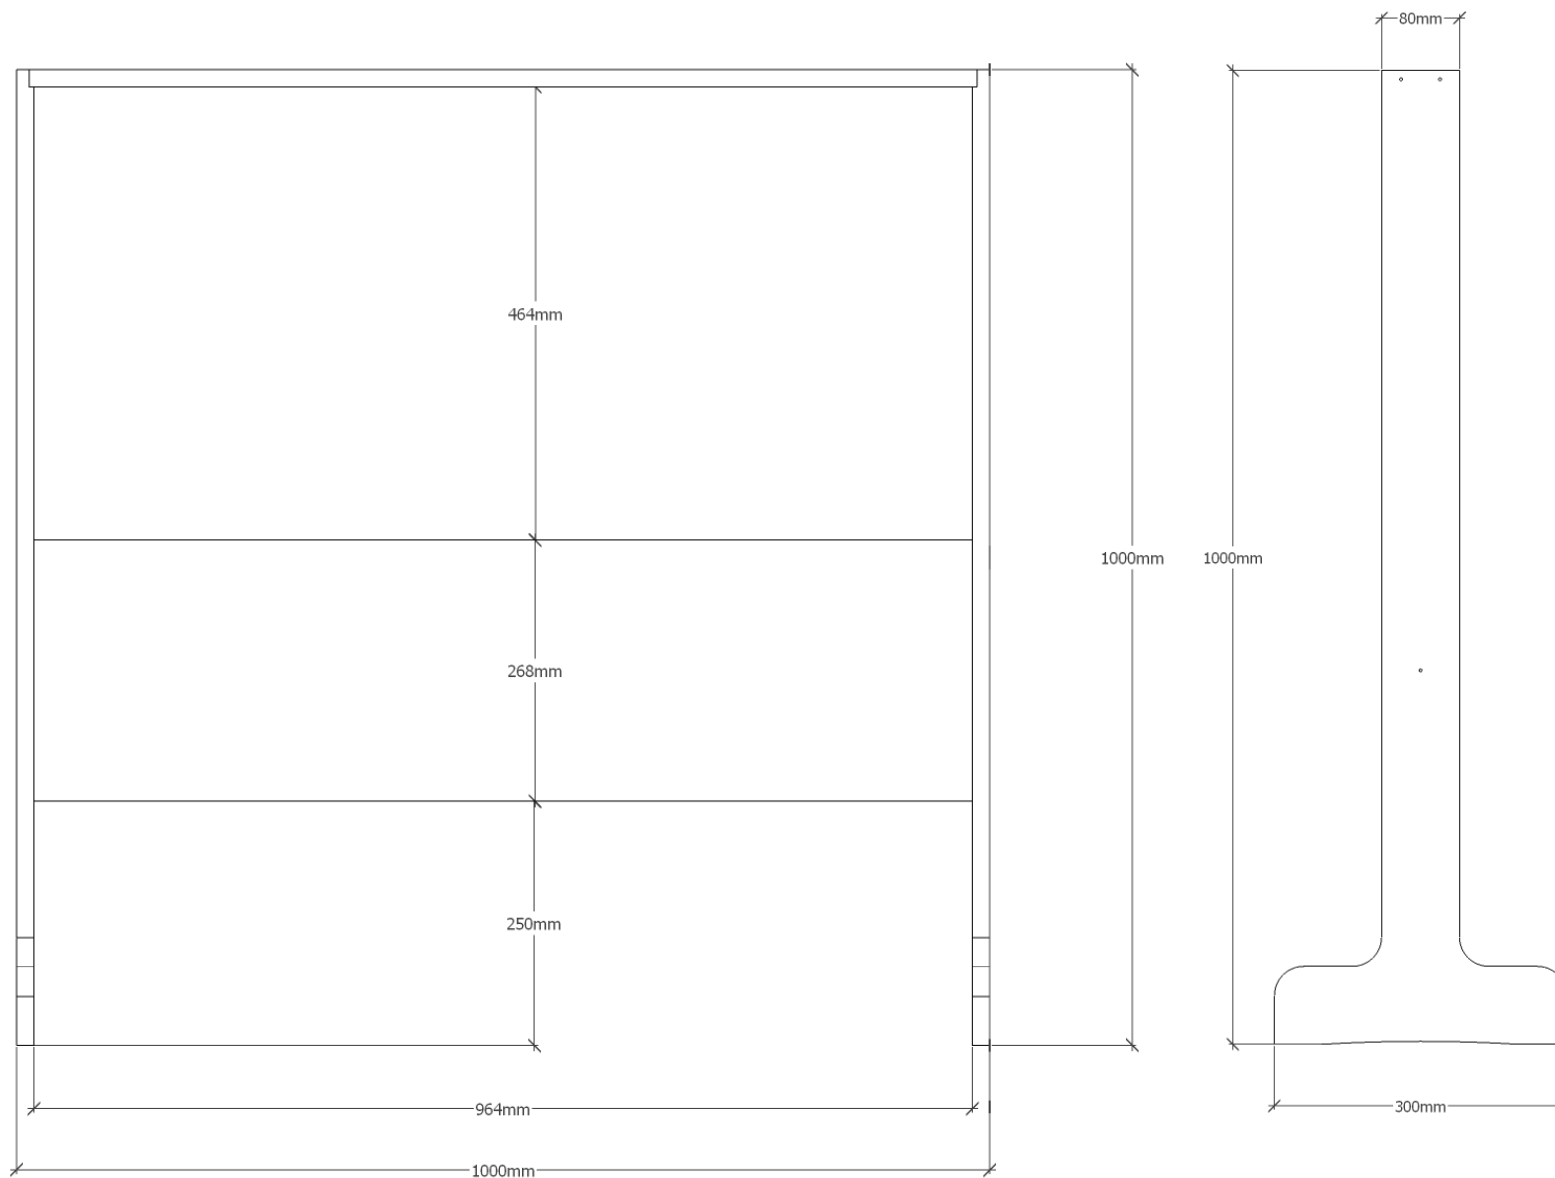

Playwall
MCB
made in Belgium

ALTEREGO
WWW.ALTEREGO-DESIGN.COM

* Possibilité d'adaptations des dimensions sur demande