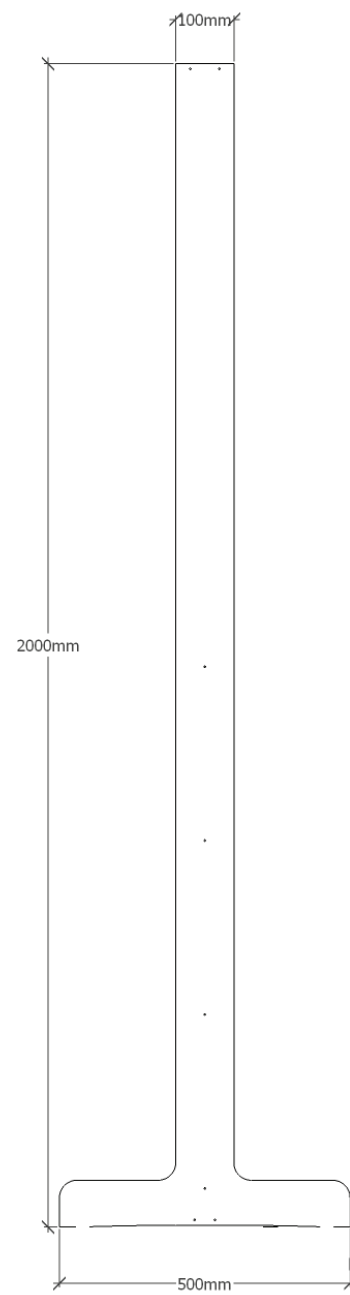

modèle C
«200x100 mixte»

Playwall
MCB
made in Belgium

ALTEREGO
WWW.ALTEREGO-DESIGN.COM

* Possibilité d'adaptations des dimensions sur demande