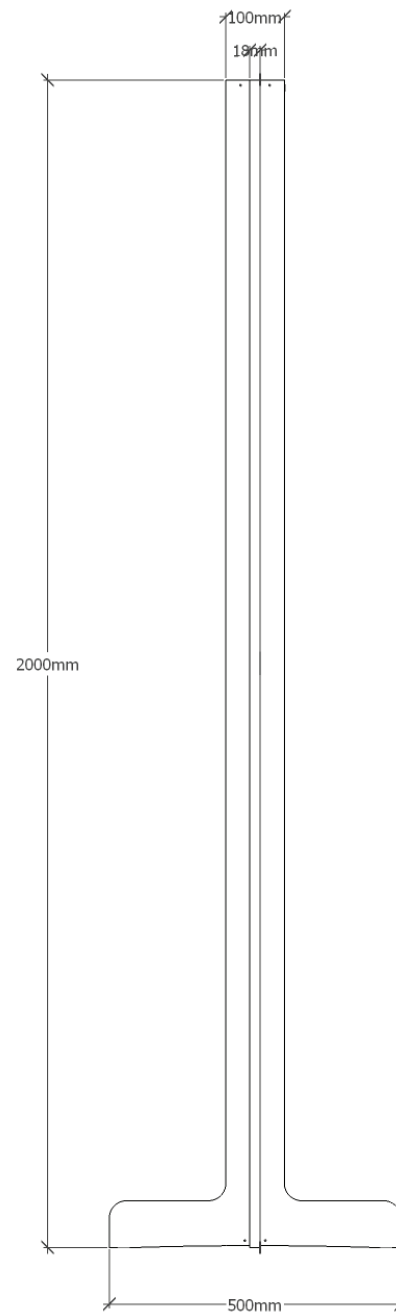

modèle F
«200x50 transparent»

Playwall
MCB
made in Belgium

ALTEREGO
WWW.ALTEREGO-DESIGN.COM

* Possibilité d'adaptations des dimensions sur demande