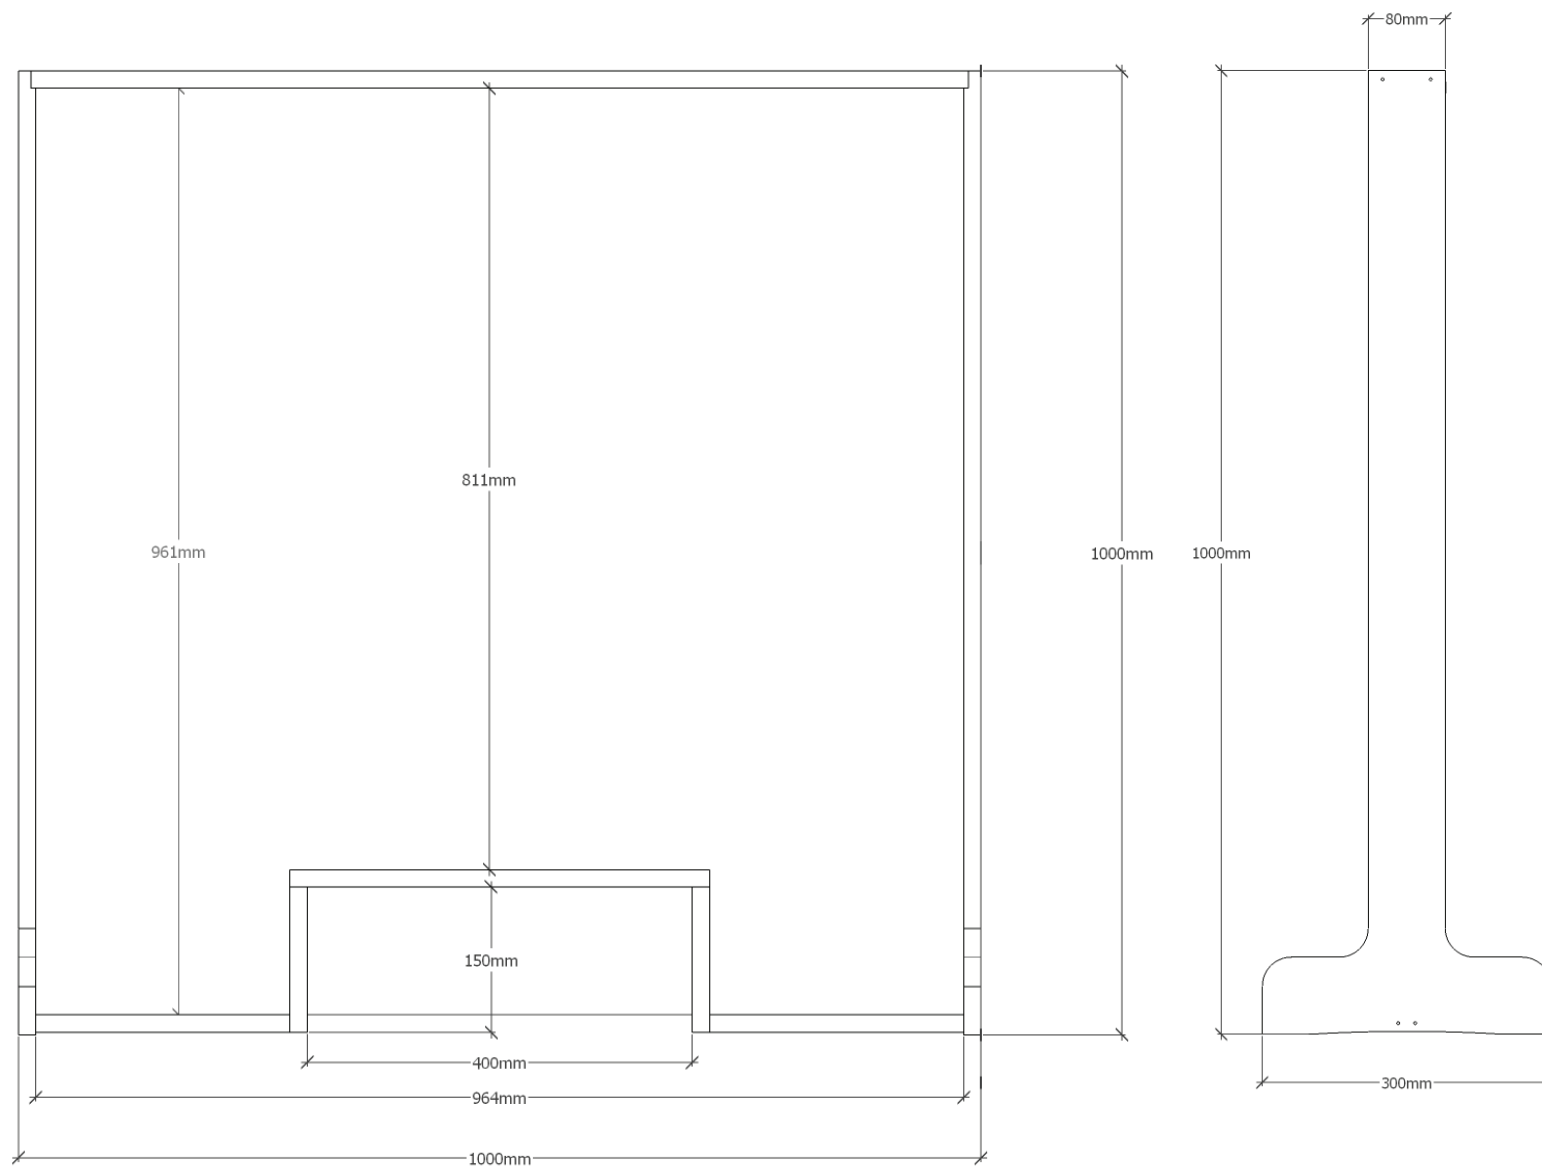

  
**ALTEREGO**  
WWW.ALTEREGO-DESIGN.COM

\* Possibilité d'adaptations des dimensions sur demande

modèle BB'  
«100x100 transparent ouvert»

 **Playwall**  
**MCB**  
made in Belgium

  
**ALTEREGO**  
WWW.ALTEREGO-DESIGN.COM