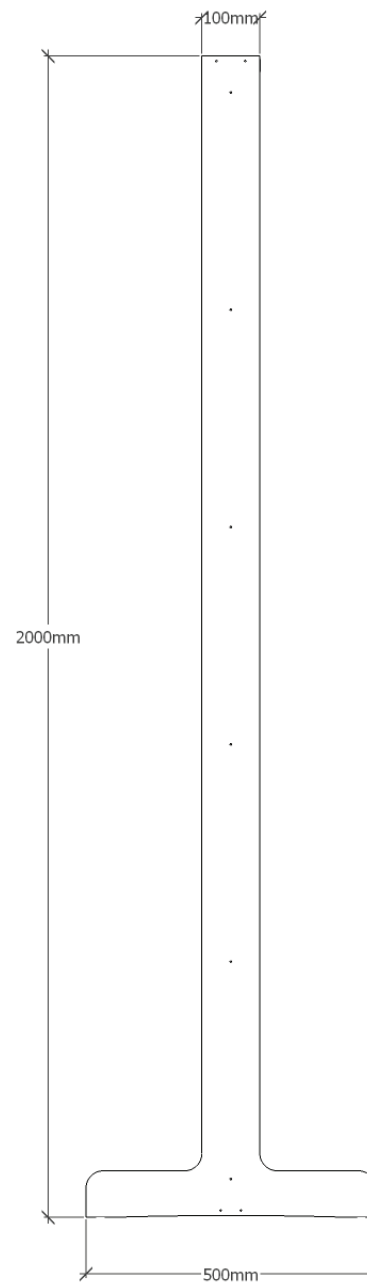

modèle E
«200x100 multi»

Playwall
MCB
made in Belgium

ALTEREGO
WWW.ALTEREGO-DESIGN.COM

* Possibilité d'adaptations des dimensions sur demande